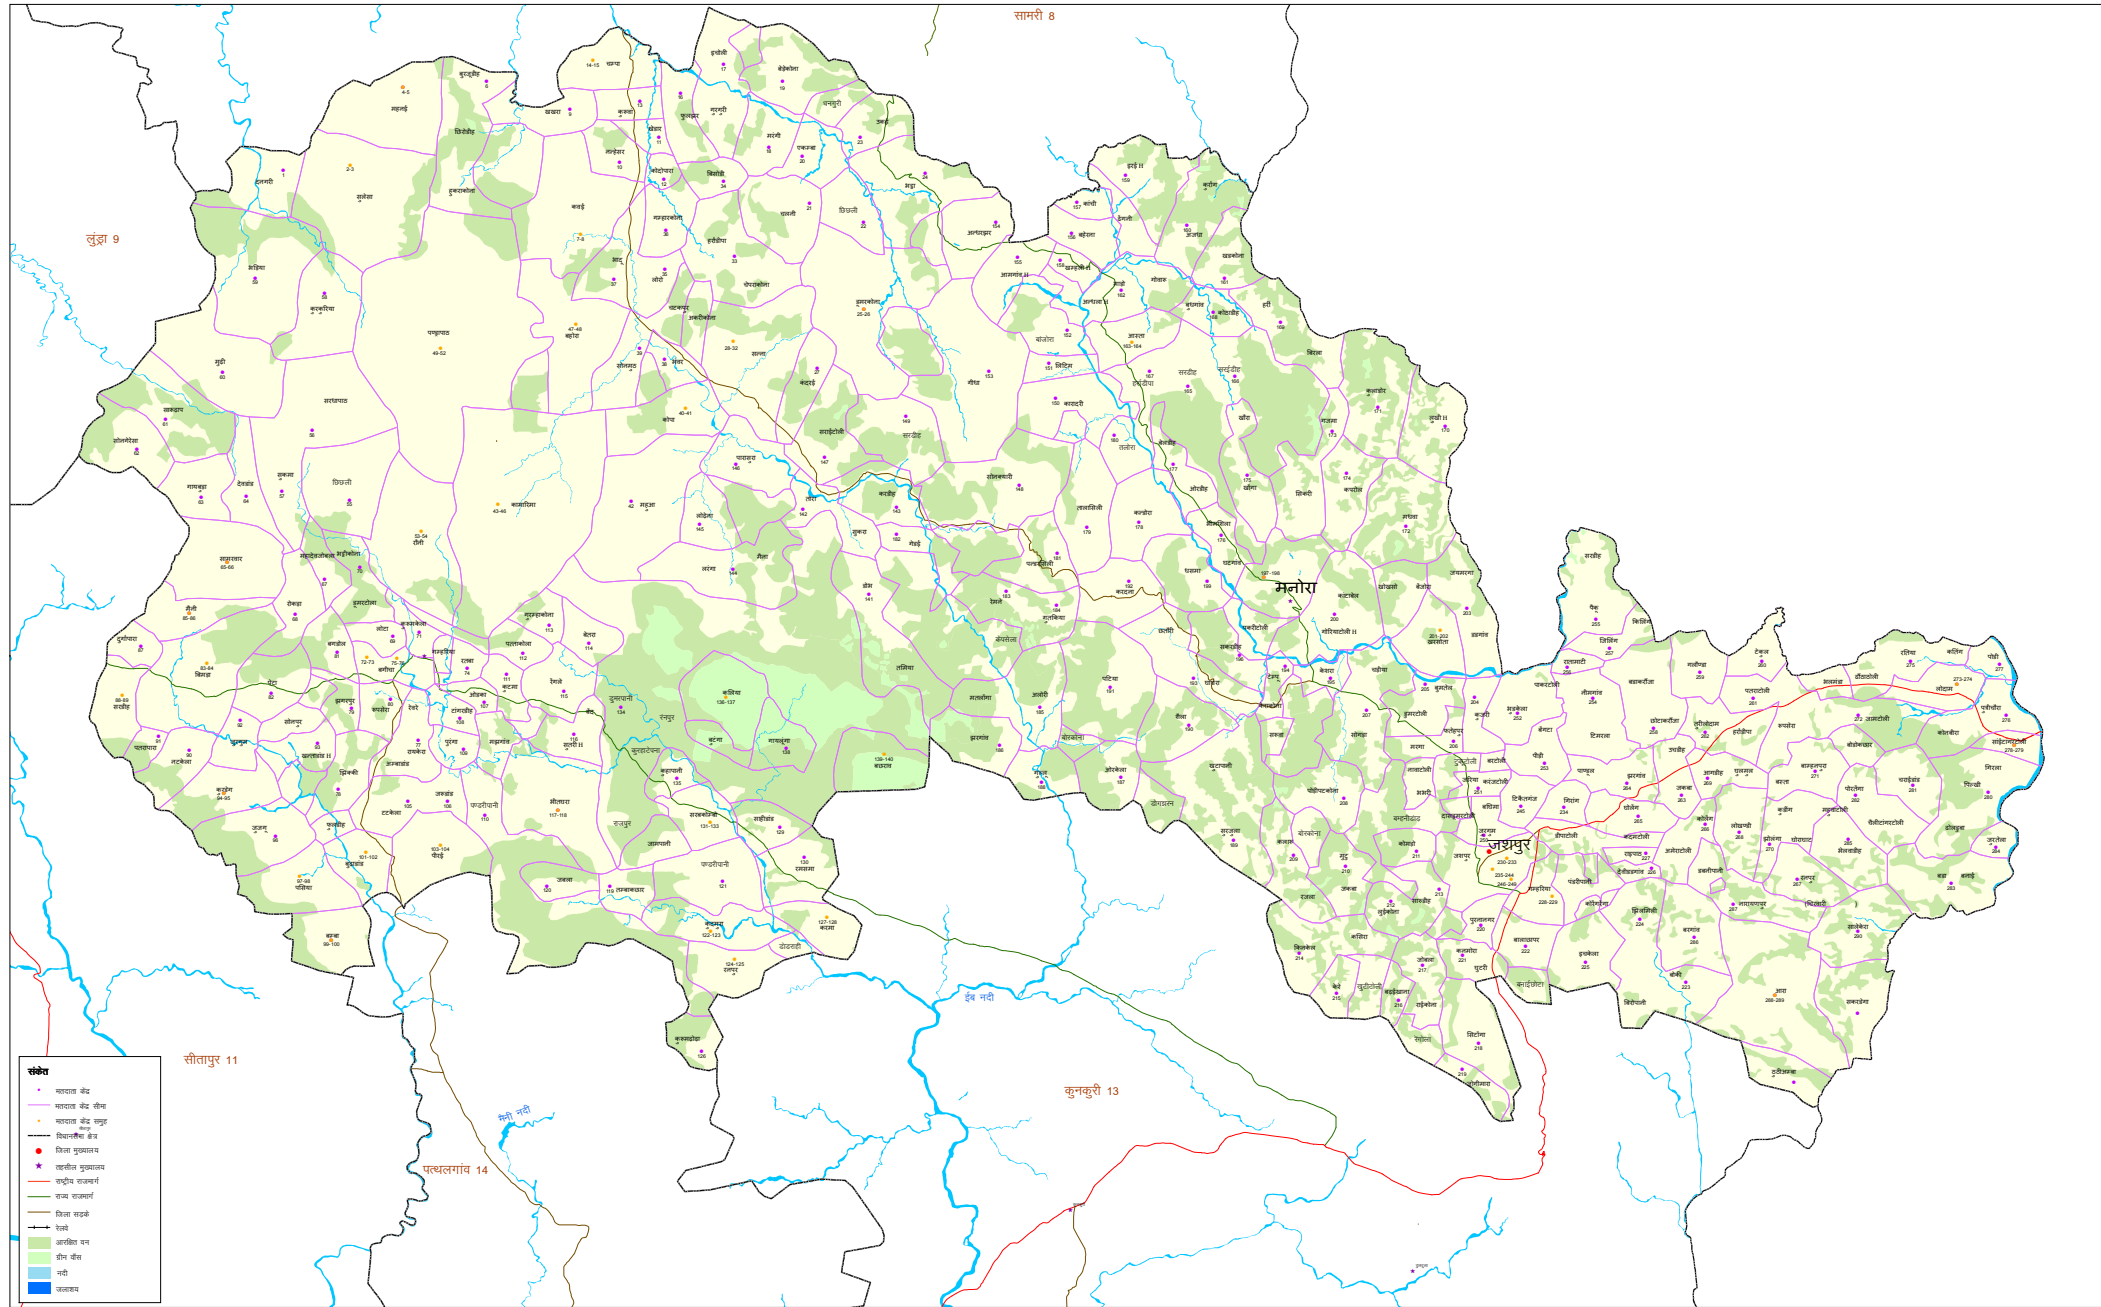

विधानसभा क्षेत्र जशपुर 12

- संकेत**
- सरपंचाळ केंद्र
 - सरपंचाळ केंद्र सीमा
 - सरपंचाळ केंद्र गाव
 - विधानसभा क्षेत्र
 - विधान सभागृहाचे स्थान
 - राजकीय मर्यादा
 - राष्ट्रीय राजमार्ग
 - राज्य राजमार्ग
 - स्थानिक राजमार्ग
 - रेलवे
 - नदी
 - नदी
 - नदी